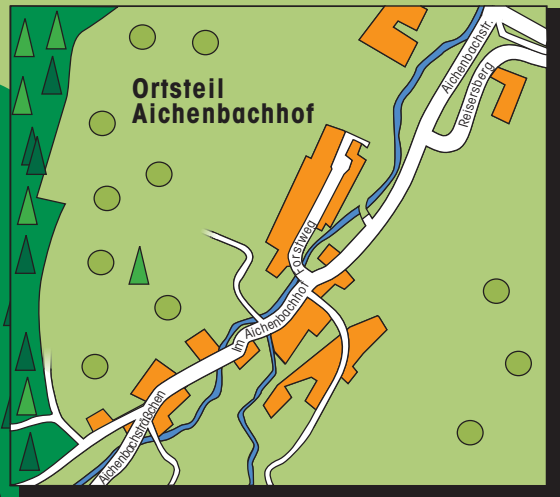

Ortsplan der Gemeinde Plüderhausen

mit Walkersbach und Aichenbachhof

Stand: 6/2009

Gemeinde

- 1 Rathaus
- 2 Bauhof
- 3 Wertstoffsammelstelle
- 4 Reissammelplatz
- 5 Bücherei
- 6 Bürgerhaus Walkersbach
- 7 Friedhof
- 8 Friedhof Walkersbach

Schulen

- 9 Hohbergschulzentrum
  - Hohbergschule
  - (Verbundschule mit Grund-, Haupt- und Realschule)
  - Förderschule
- 10 Schlossgartenschule
  - Grundschule

Kindergärten

- 12 Ev. KiGa Drosselweg
- 13 KiGa Goldacker
- 14 Kath. KiGa St. Michael
- 15 Wald-KiGa Plüderhausen
- 16 Ev. KiGa Schlossweg
- 17 KiGa Stockwiesenweg
- 18 Wald-KiGa Walkersbach

Kirchen

- 19 Ev. St. Margareten-Kirche
- 20 Kath. Herz-Jesu-Kirche
- 21 Ev.-methodistische Kirche
- 22 Neuapostolische Kirche
- 23 Gemeinde Gottes
- 24 Ev. Kirche Walkersbach

Sport und Freizeit

- 25 Sportplatz Sandbühl
- 26 Grillplatz Kelterberg
- 27 Außensportanlagen Hohbergschulzentrum
- 28 Sportplätze Gänswasen
- 29 Festgelände Gänswasen
- 30 Staufenhalle
- 31 Hohbergsporthallen
- 32 Skateplatz
- 33 Jugendhaus
- 34 Theaterbrette
- 35 Schützenhaus
- 36 Schützenhaus Walkersbach
- 37 Rodelhang Boppenrain
- 38 Reitanlage
- 39 Reitanlage
- 40 Tennisplätze
- 41 Minigolfanlage
- 42 Angelsee
- 43 Badesee
- 50 Beachvolleyballfeld

Sonstiges

- 44 Bahnhof
- 45 Feuerwehr
- 46 Polizeiposten
- 47 Notariat
- 48 Postagentur
- 49 Seniorenzentrum
- 51 Tierauffangstation

- **B** Bolzplatz
- **S** Spielplatz

Hohberg-Sporthalle

B 29 von Schorndorf

B 29 von Schwäbisch Gmünd